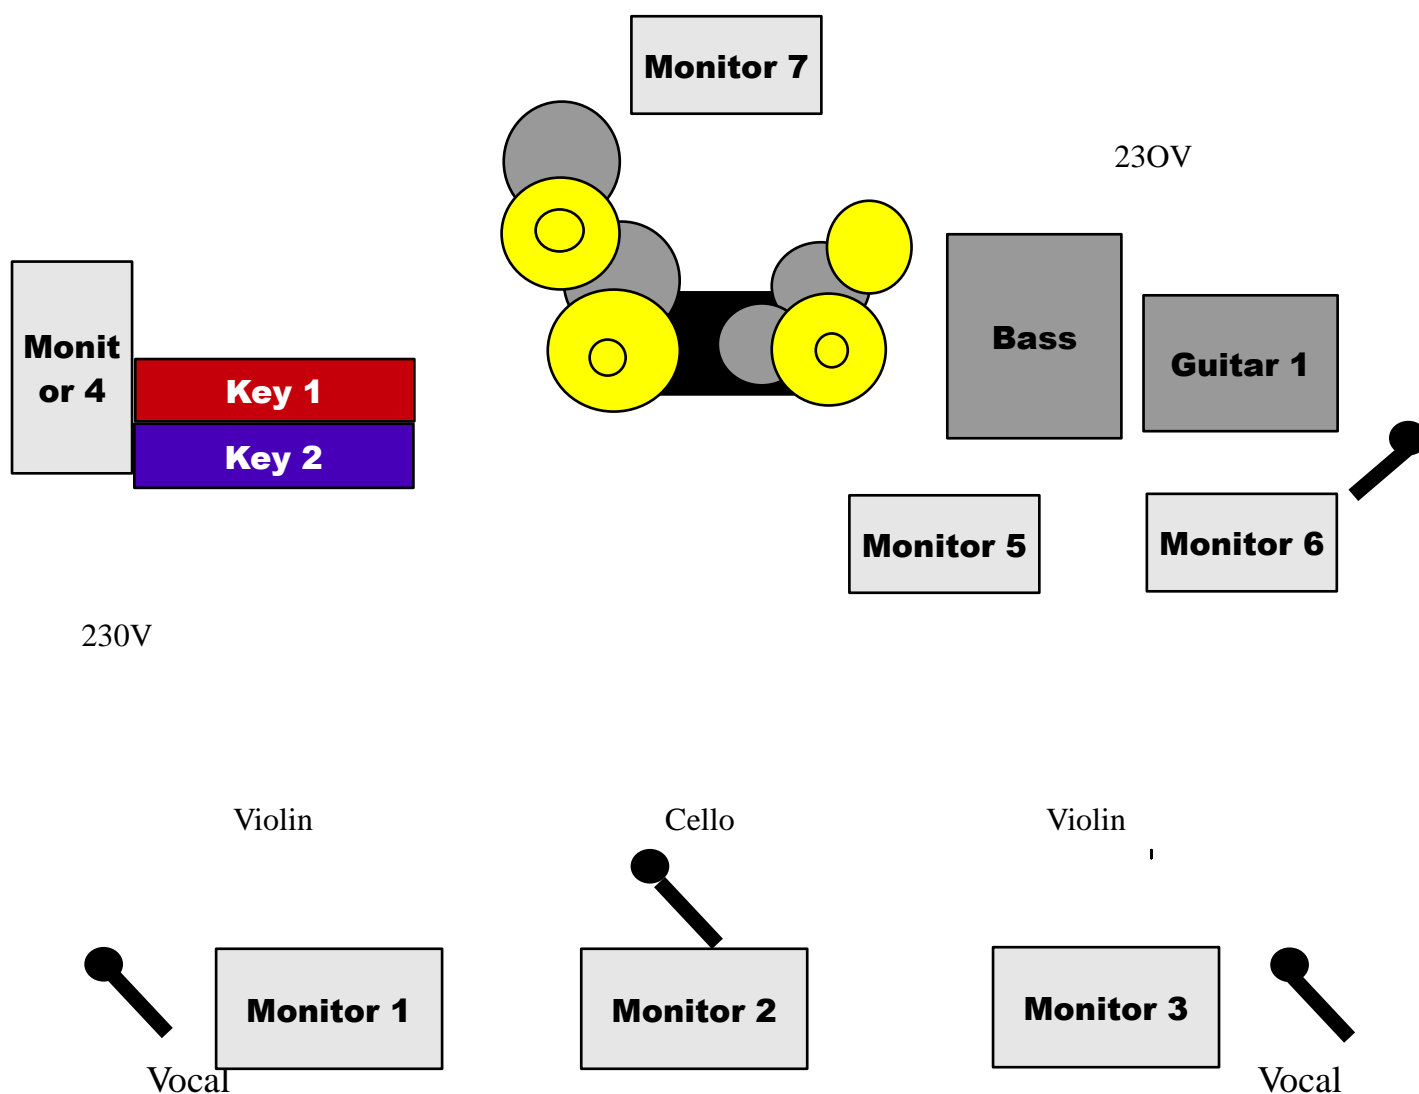

INFLAGRANTI

doprovodná skupina a host

Stage plan 2018

V případě nejasností prosím kontaktujte zvukaře INFLAGRANTI
Evžen Boho, zvuk a roadmanažer
+420605834109
evzenboho@gmail.com

Děkujeme za spolupráci
Mgr. Markéta Muzikářová, producent tria INFAGRANTI
+420777346841
marketa@inflagrantomusic.cz
www.inflagrantomusic.cz